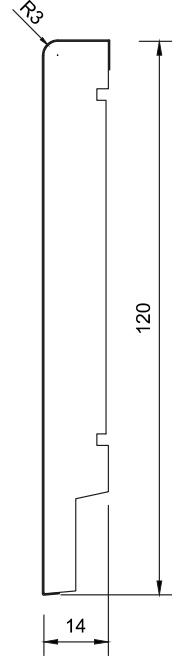

14120-K-R3

Ürün Ölçüleri

Kalınlık : 14 mm
Yükseklik : 120 mm / 12 cm
Boy / Kutu : 8 adet

Mtül / KUTU

2,8 m	2,4 m	2,2 m
22,40 mtül	19,20 mtül	17,60 mtül

FOLYO KAPLAMA ÇEŞİTLERİ

FF Kağıt Folyo	PVC Plastik Folyo	CPFF Esnek Laminat	CPL Laminat	VNR Doğal Kaplama	Solid Masif Ağaç
✓✓	✓	✓	?	✓	?