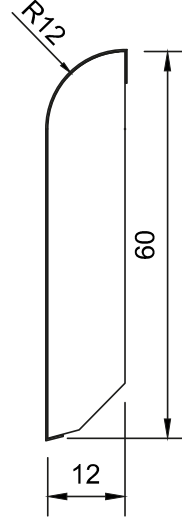

1260-R12

Ürün Ölçüleri

Kalınlık	: 12 mm
Yükseklik	: 60 mm / 10 cm
Boy / Kutu	: 21 adet

Mtül / KUTU

2,8 m	2,4 m	2,2 m
58,80 mtül	50,40 mtül	46,20 mtül

FOLYO KAPLAMA ÇEŞİTLERİ

FF Kağıt Folyo	PVC Plastik Folyo	CPFF Esnek Laminat	CPL Laminat	VNR Doğal Kaplama	Solid Masif Ağaç
✓✓	✓	✓	?	✓	?