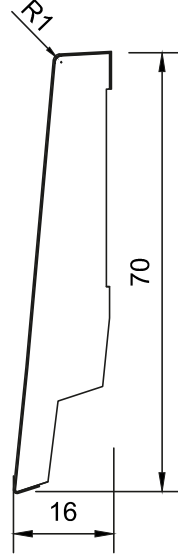

1670-K-12-R1

Ürün Ölçüleri

Kalınlık : 16 mm
Yükseklik : 70 mm / 7 cm
Boy / Kutu : 20 adet

Mtül / KUTU

| | | |
|------------|------------|------------|
| 2,8 m | 2,4 m | 2,2 m |
| 56,00 mtül | 48,00 mtül | 44,00 mtül |