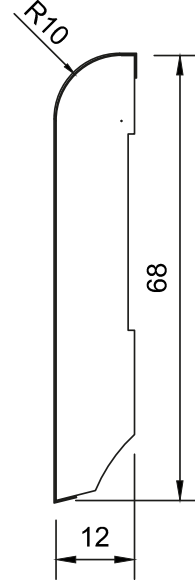

1268-R10

Ürün Ölçüleri

Kalınlık	: 12 mm
Yükseklik	: 68 mm / 6,8 cm
Boy / Kutu	: 19 adet

Mtül / KUTU

2,8 m	2,4 m	2,2 m
53,20 mtül	45,60 mtül	41,80 mtül

FOLYO KAPLAMA ÇEŞİTLERİ

FF Kağıt Folyo	PVC Plastik Folyo	CPFF Esnek Laminat	CPL Laminat	VNR Doğal Kaplama	Solid Masif Ağaç
✓✓	✓	✓	?	✓	?