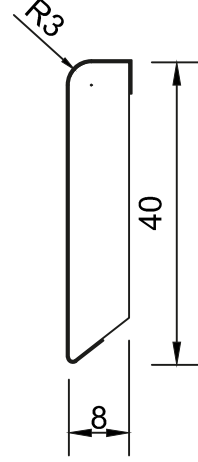

## 840-R3

### Ürün Ölçüleri

Kalınlık	: 8 mm
Yükseklik	: 40 mm / 4 cm
Boy / Kutu	: 35 adet

### Mtül / KUTU

2,8 m	2,4 m	2,2 m
98,00 mtül	84,00 mtül	77,00 mtül