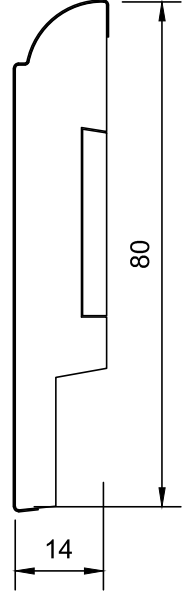

1480-WB-GS

Ürün Ölçüleri

Kalınlık : 12 mm
Yükseklik : 80 mm / 8 cm
Boy / Kutu : 15 adet

Mtül / KUTU

2,8 m 42,00 mtül	2,4 m 36,00 mtül	2,2 m 33,00 mtül
---------------------	---------------------	---------------------