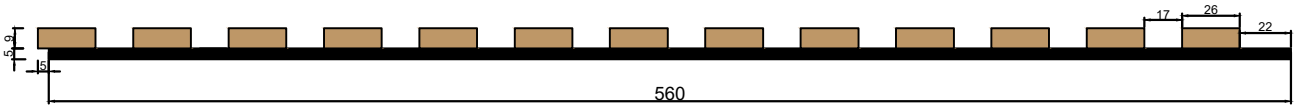

MODEMA

wrapped wooden profile

www.modema.com.tr

PROFİL MALZEME TÜRÜ: MDF

YÜZEY FOLYOLARI : FINISH FOIL / PVC

PANEL BOYUT: 2780 mm x 560 mm
2400 mm x 560 mm

PET YOĞUNLUK: 800 sqm

PET KALINLIK: 5 mm

PROFİL KALINLIK: 9 mm

PROFİL GENİŞLİK: 26 mm

ARA BOŞLUK: 17 mm

PANELİN TOPLAM AĞIRLIĞI: 8 kg (+/-10%)

KUTU: 2 ADET PANEL