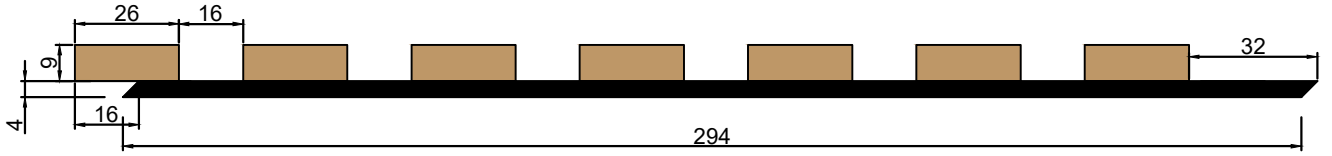

## PNL-9

**Malzeme:** Mdf

**Yüzey Folyoları:** Finish folyo ,PVC folyo

**Panel Boyut:** 294 mm x 2780 mm

**Panel Toplam Kalınlık:** 13 mm

**Profil Kalınlık:** 9 mm

**Profil En:** 26 mm

**1 panel:** 0,82 m<sup>2</sup>