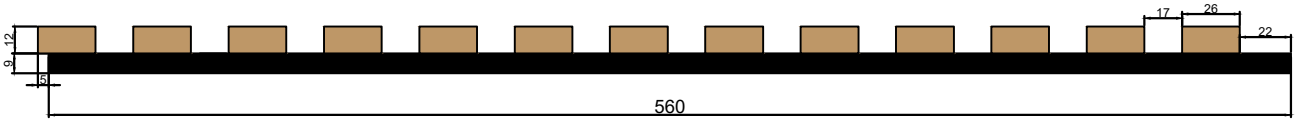

MODEMA

wrapped wooden profile

www.modema.com.tr

PROFİL MALZEME TÜRÜ: MDF

YÜZEY FOLYOLARI : FINISH FOIL / PVC

PANEL BOYUT: 2780 mm x 560 mm
2400 mm x 560 mm

PET YOĞUNLUK: 1300 sqm

PET KALINLIK: 9 mm

PROFİL KALINLIK: 12 mm

PROFİL GENİŞLİK: 26 mm

ARA BOŞLUK: 17 mm

PANELİN TOPLAM AĞIRLIĞI: 11 kg - 13 kg (+/-10%)

KUTU:1 ADET